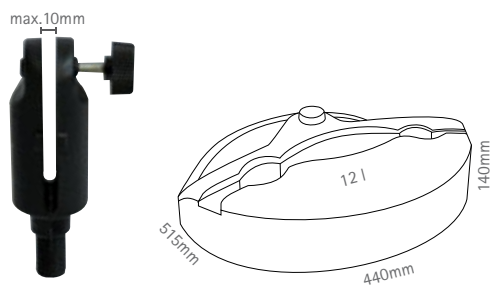

# panelpod

MADE IN CHINA quality control by KD

**IT** il display pratico per la presentazione di pannelli sia per l'interno che per l'esterno; riempito con acqua oppure con sabbia, panelpod vi garantirà una presentazione davvero stabile. la sostituzione comoda e veloce nonché il prezzo vantaggioso sono i punti forti della nostra base realizzata in materiale sintetico color nero. particolarmente adatto per pannelli da 10 mm di spessore.

**DE** praktisches paneeldisplay für innen- wie aussenbereich: mit sand oder wasser befüllt garantiert der panelpod standfeste präsentation. bequemer und schneller wechsel sowie ökonomischer preis sind die vorteile des schwarzen kunststoffpräsenters. empfohlen für paneele mit 10mm stärke.

**EN** handy panel display for in- and outdoor: filled with sand or water the panelpod guarantees you a real stable presentation. convenient and quick exchange with budget friendly price are the advantages the black synthetic display will provide you with. best with 10mm thick panels.

## panelpod

- SINGLE
- DOUBLE
- TELESCOPIC
- RETRACTABLE
- ELECTRONIC
- EXTENTION
- OUTDOOR
- 1,8
- 2,6

n° articolo | artikelnr. | product nr.  
**1** **DPP440SZ** panelpod, panel excl., 1pc