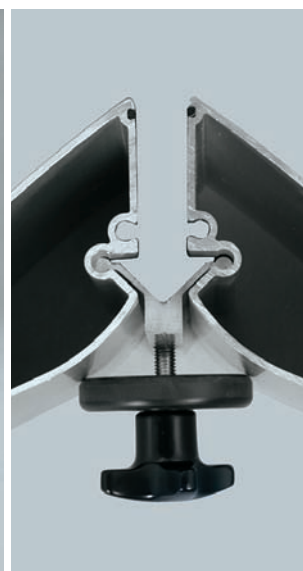

PT235	235mm
PT300	300mm
PT400	400mm
PT500	500mm

profilo in alluminio anodizzato con protezione anti-scivolo e vite a testa zigrinata per pannelli con spessore da 1mm a 30mm

klemmprofil aus eloxiertem aluminium, mit anti-rutsch schutz und rändelschraube für paneele von 1mm bis 30mm

clamping profile made of anodized aluminium with anti-slip protection and knurled head screw for panels with thickness 1mm to 30mm

a) PTGRMT4	2pc x 2000mm	(69,00€/m)

b) PTKLMT2	1pc x 2000mm	(15,50€/m)

profilo in alluminio anodizzato a) 2 pz da 2m cad. b) 1pz da 2m cad. eloxiertes **aluminium profil** a) 2st à 2m, b) 1st à 2m anodized **aluminium profile** a) 2pcs each 2m b) 1pcs each 2m

PTRDL10	10pc

vite a testa zigrinata, conf. 10pz

rändelschraube, packung 10st

knurled head screw, package 10pcs

pressto

DIGI

PTBS10	10pc

rondelle, Ø5mm, in pvc di colore nero, confezione a 10 pezzi

beilagscheiben für rändelschraube, Ø5mm, pvc schwarz, packung 10st

washers for knurled head screw, Ø5mm, pvc black, package 10pcs

PTRUB	20m

tondino in **gomma di protezione** per i pannelli, in colore nero, rotolo di 20m

paneel-schutz **gummilitze**, schwarz, rolle 20m

rubber lace for panel protection, adhesive, black, roll 20m

PTGRAN010	10pc

vite filettata, M8x35, conf. 10 pezzi **gewindeschraube**, M8x35 pack. 10s **bolt**, M8x35, package 10pcs

PTSPINE50	50pc

spina elastica, metallo, nero, 50 pz **federhülse** metall, schwarz, 50st **elastic clamp**, metal, black, 50pcs