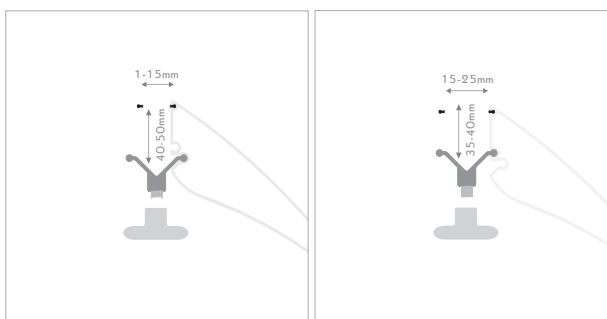

PT235	235mm
PT300	300mm
PT400	400mm
PT500	500mm

profilo in alluminio anodizzato con protezione anti-scivolo e vite a testa zigrinata per pannelli con spessore da 1mm a 30mm

klemmprofil aus eloxiertem aluminium, mit anti-rutsch schutz und rändelschraube für paneele von 1mm bis 30mm

clamping profile made of anodized aluminium with anti-slip protection and knurled head screw for panels with thickness 1mm to 30mm

a) PTGRMT4	2pc x 2000mm	(69,00€/m)
------------	--------------	------------

b) PTKLMT2	1pc x 2000mm	(15,50€/m)
------------	--------------	------------

profilo in alluminio anodizzato a) 2 pz da 2m cad. b) 1pz da 2m cad. eloxiertes **aluminium profil** a) 2st à 2m, b) 1st à 2m anodized **aluminium profile** a) 2pcs each 2m b) 1pcs each 2m

PTRDL10	10pc
---------	------

vite a testa zigrinata, conf. 10pz

rändelschraube, packung 10st

knurled head screw, package 10pcs

pressto

DIGI

PTBS10	10pc
--------	------

rondelle, Ø5mm, in pvc di colore nero, confezione a 10 pezzi